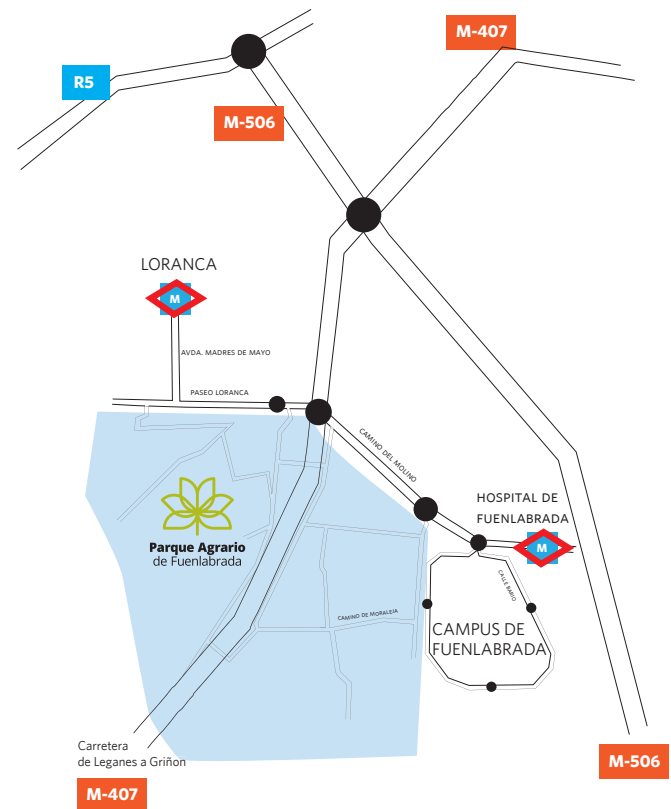

Como llegar

Las estrategias del Parque Agrario son:

1. Mejorar la viabilidad del sector agrario, elaborando estrategias que parten de las problemáticas y necesidades locales y aprovechando los recursos endógenos.

2. Producir alimentos saludables, de temporada, con variedades locales y cultivados bajo buenas prácticas agrarias.

3. Mejorar la comercialización y transformación del producto local, aprovechando al máximo las oportunidades que ofrece la cercanía al ámbito urbano y su ubicación dentro de la región metropolitana de Madrid.

4. Favorecer la incorporación de nuevos agricultores y agricultoras profesionales y mejorar la igualdad de oportunidades en el sector agrario.

5. Ordenar y gestionar el espacio agrario periurbano, recuperando su paisaje y su patrimonio cultural, restaurando sus vías pecuarias, y promoviendo nuevos usos al aire libre compatibles con la actividad agraria.